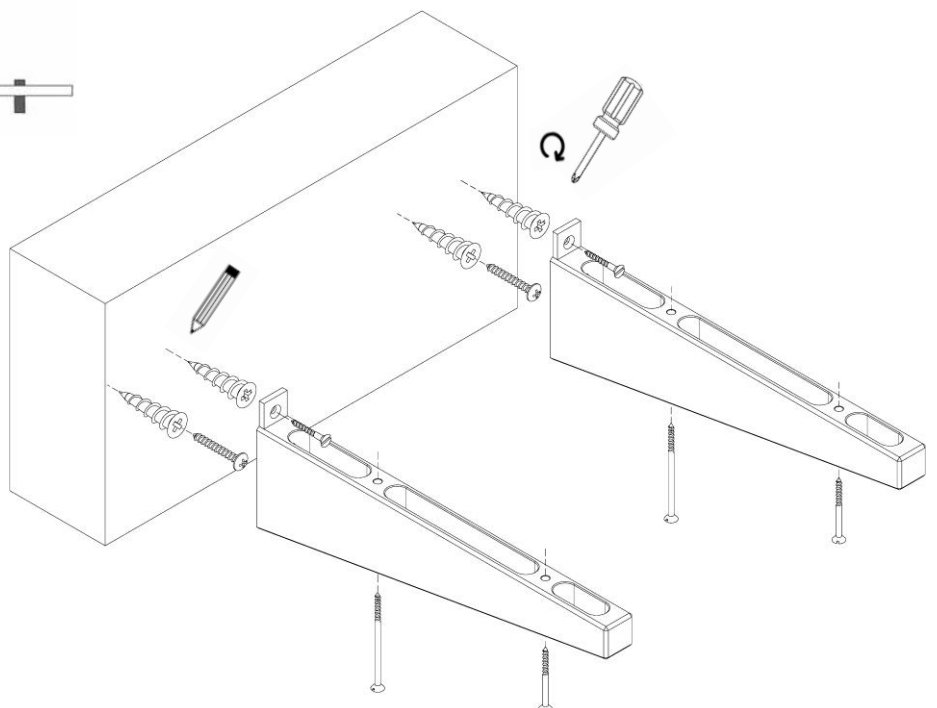

Max. 30 lbs. 14 kg.

for stud mounting

for drywall mounting

Tips: The anchor is self-drillable. No pilot hole require.
L'ancre est auto - forable. Pas besoin de trou de guidage.
El ancla se puede perforar sola. No hace falta un agujero de guía