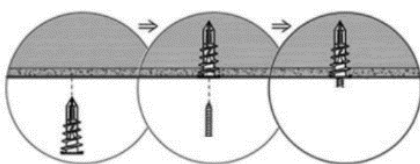

Max. 30 lbs. 14 kg.

for stud mounting

for drywall mounting

Tips: The anchor is self-drillable. No pilot hole require.
L'ancre est auto - forable. Pas besoin de trou de guidage.
El ancla se puede perforar sola. No hace falta un agujero de guía