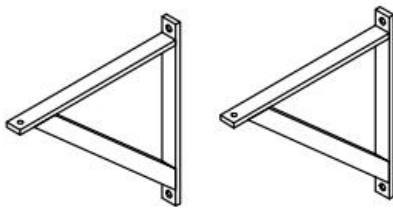

MULTI SINGLE BRACKET
[SET OF 2]

MULTI 3 BRACKET
[SET OF 2]

MULTI DOUBLE BRACKET
[SET OF 2]

Multi Shelf Brackets

⚠ ENGLISH

CALIFORNIA PROPOSITION 65 WARNING: This product contains brass hardware components which contain lead, a heavy metal known by the State of California to cause cancer, birth defects, or other reproductive harm.

⚠ FRANÇAIS

AVERTISSEMENT RELATIF À LA PROPOSITION 65 DE LA CALIFORNIE: Ce produit contient du laiton qui contient des composants qui contiennent du plomb, un métal lourd connu dans l'État de la Californie pour causer le cancer, des malformations congénitales ou autres dommages au fœtus.