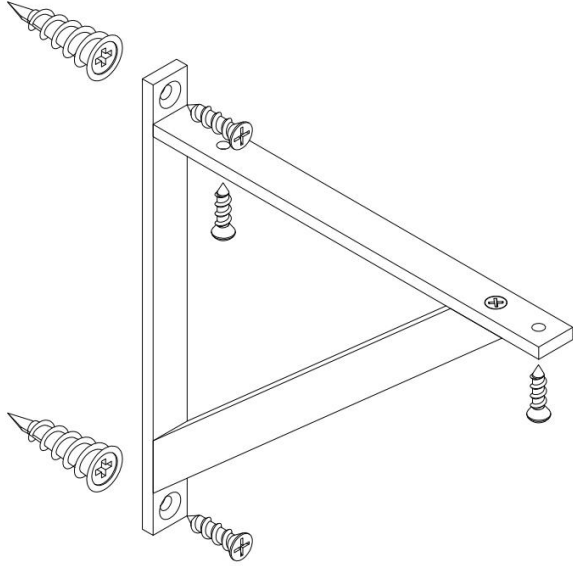

Tips: The anchor is self-drillable. No pilot hole require.
L'ancre est auto-forable. Pas besoin de trou de guidage.
El ancla se puede perforar sola. No hace falta un agujero de guía

SINGLE

For each shelf