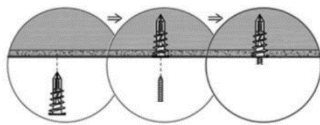

TOOLS/ OUTILS/ HERRAMIENTAS