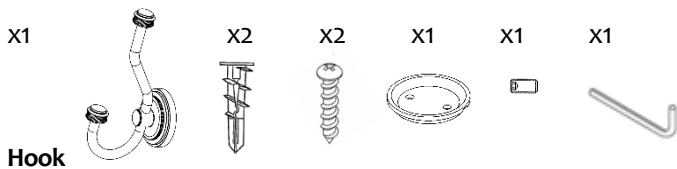

CALIFORNIA PROPOSITION 65 WARNING: This product contains brass hardware components which contain lead, a heavy metal known by the State of California to cause cancer, birth defects, or other reproductive harm.

FRANÇAIS

AVERTISSEMENT RELATIF À LA PROPOSITION 65 DE LA CALIFORNIE: Ce produit contient du laiton qui contient des composants qui contiennent du plomb, un métal lourd connu dans l'État de la Californie pour causer le cancer, des malformations congénitales ou autres dommages au fœtus.

ESPAÑOL

ADVERTENCIA PROPOSICIÓN 65 DE CALIFORNIA: Este producto contiene componentes de ferretería de bronce, que contiene plomo, un metal pesado que es conocido en el Estado de California por causar cáncer, defectos de nacimiento y otros daños reproductivos.

Care Instructions: The use of chemical cleansers, abrasives or furniture polish is not recommended on our lacquered finish.

Instructions d'entretien :

- L'utilisation de produits nettoyants chimiques, d'abrasifs ou d'encaustiques sur nos finitions laquées n'est pas recommandée.

Instrucciones de cuidado:

- No recomienda el uso de limpiadores químicos, abrasivos o lustramuebles sobre el acabado lacado.

Maximum total weight capacity for shelving is 18 pounds (8.2 kgs).

La tablette supporte un poids maximum de 18 livres (8,2 kg).

La capacidad máxima total de peso del estante es 18 libras (8.2 kg).

PARTS INCLUDED / PIÈCES INCLUSES / PARTES INCLUIDAS