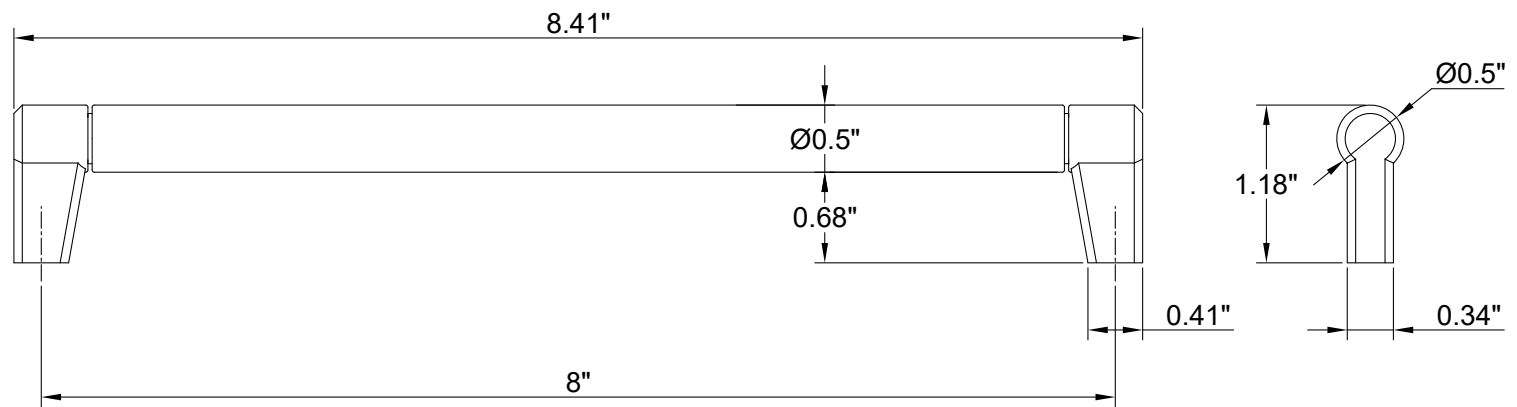

Blair Cabinet Knob

SKU: 6324683 / 7014320 / 5468606 / 3517006 / 5879019

Blair Drawer Pull 4in

SKU: 2535555 / 2820621 / 23066788 / 24776140 / 28128313

Blair Drawer Pull 5in

SKU: 2462800 / 3209899 / 6315325 / 9858706

Blair Drawer Pull 6in

SKU: 5628213 / 1180435 / 6483990 / 6767999 / 8038979

Blair Drawer Pull 8in

SKU: 6476474 / 130593 / 6284868 / 5831381 / 3797456

Blair Drawer Pull 10in

SKU: 7056387 / 9757314 / 2911363 / 6058146 / 8377719