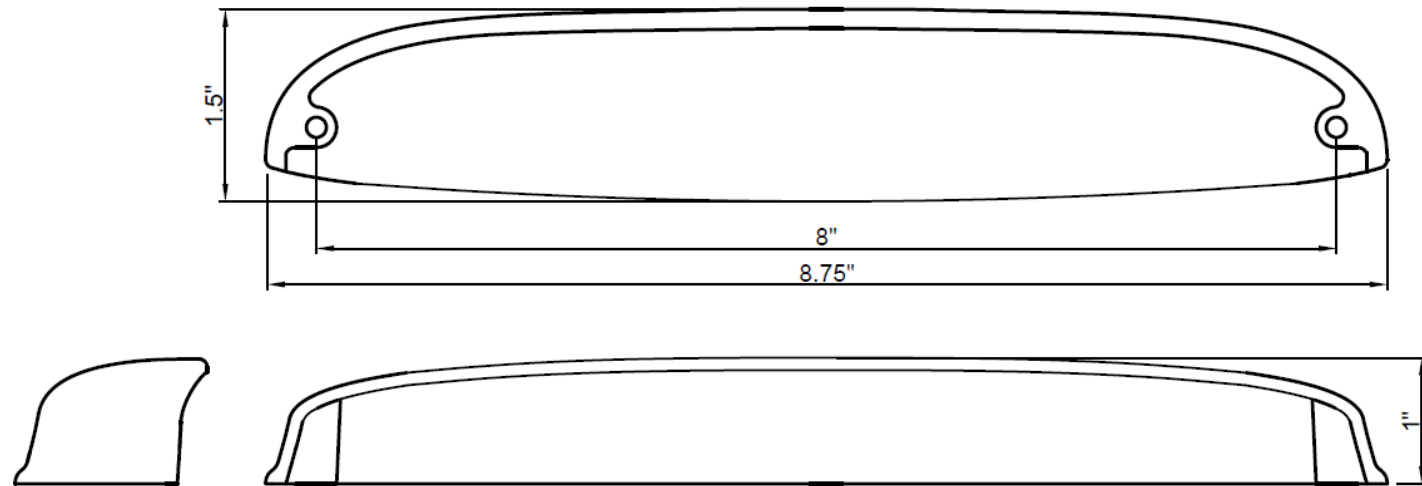

Claybourne Cabinet Bin Pull 8in

SKU: 5356088 / 9163679 / 2652887 / 9335532