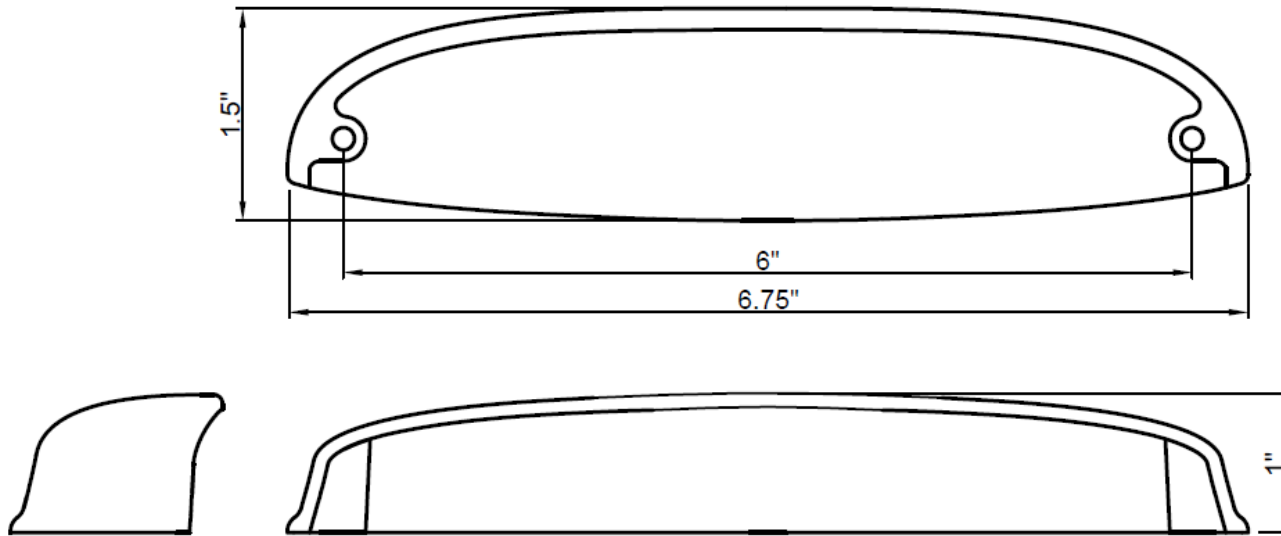

Claybourne Cabinet Knob

SKU: 6877197 / 4250745 / 9582130 / 9208264 / 832635 / 7201075

Claybourne Cabinet Bin Pull 4in

SKU: 2551545 / 4789990 / 2361505 / 7509392

Claybourne Cabinet Bin Pull 6in
SKU: 21607 / 71309 / 2891883 / 84106