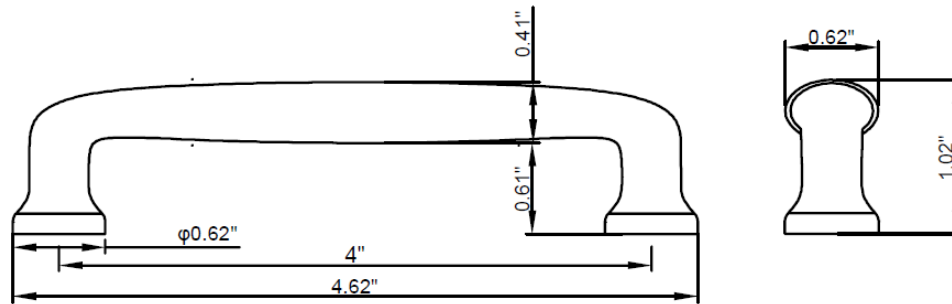

Claybourne Cabinet Drawer Pull 4in

SKU: 7370275 / 9677031 / 5204996 / 3817023 / 1492270 / 3713738