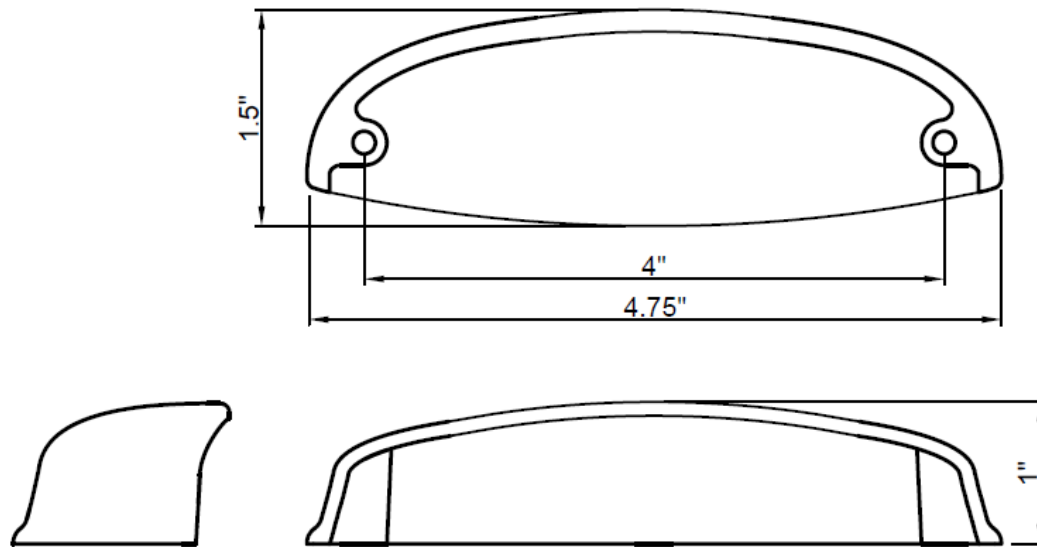

Claybourne Cabinet Knob

SKU: 6877197 / 4250745 / 9582130 / 9208264 / 832635 / 7201075

Claybourne Cabinet Bin Pull 4in

SKU: 2551545 / 4789990 / 2361505 / 7509392

Claybourne Cabinet Bin Pull 6in
SKU: 21607 / 71309 / 2891883 / 84106