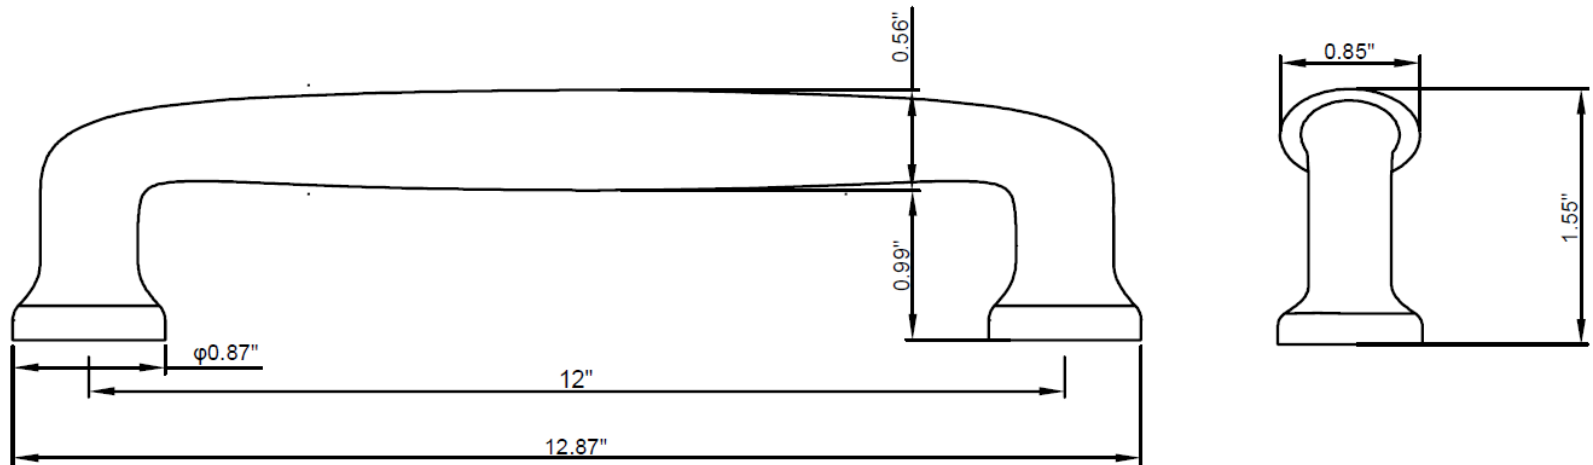

Claybourne Cabinet Appliance Pull 12in

SKU: 7925047 / 1977341 / 9813096 / 6282259 / 7902947 / 343719