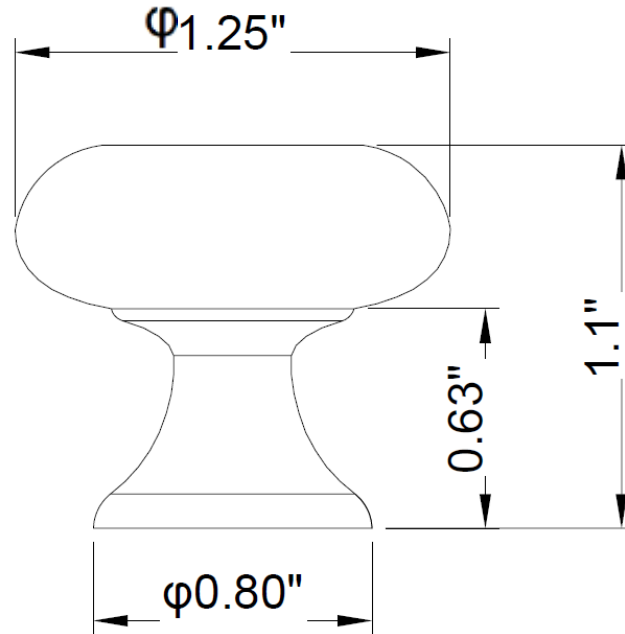

Howell Cabinet Knob

SKU: 7612531 / 8825604 / 8126235 / 9428993 / 9105430