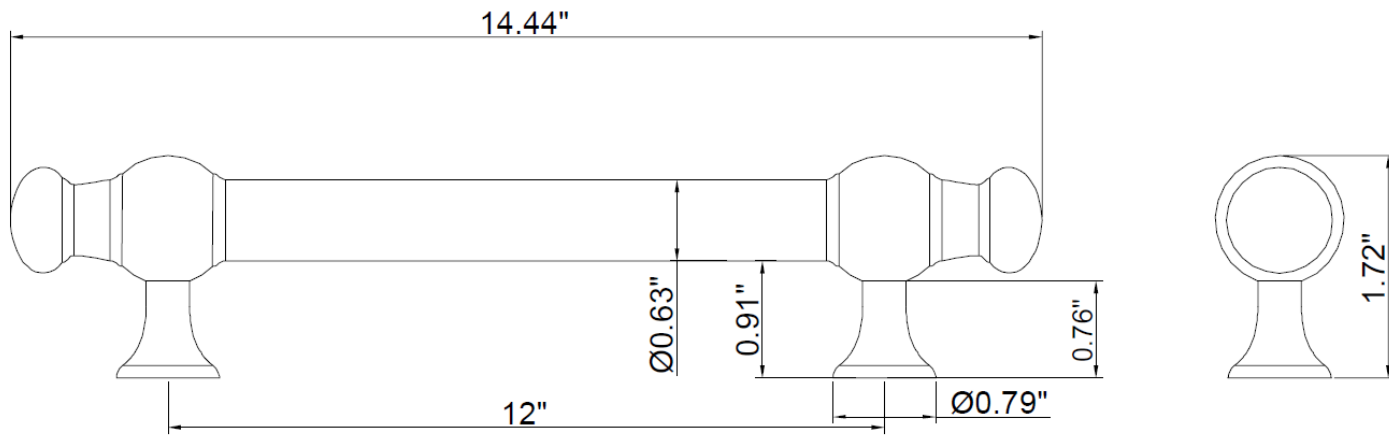

Howell Cabinet Knob

SKU: 7612531 / 8825604 / 8126235 / 9428993 / 9105430

Howell Cabinet Drawer Pull 4in

SKU: 1732231 / 4138761 / 6540105 / 9965572 / 6577093

Howell Cabinet Drawer Pull 6in

SKU: 888519 / 242272 / 9062598 / 2592151 / 7143207

Howell Cabinet Drawer Pull 8in

SKU: 3932743 / 5201029 / 645399 / 6678958 / 5972847

Howell Cabinet Appliance Pull 12in

SKU: 1554663 / 2920060 / 3554416 / 7092730 / 6526589

Howell Cabinet Appliance Pull 18in