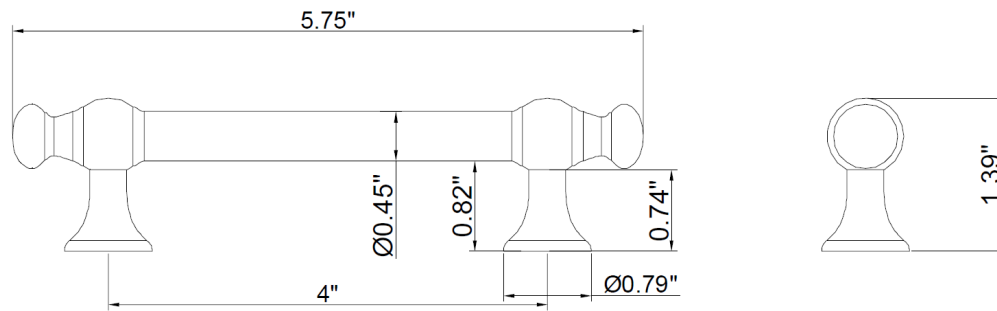

Howell Cabinet Knob

SKU: 7612531 / 8825604 / 8126235 / 9428993 / 9105430

Howell Cabinet Drawer Pull 4in

SKU: 1732231 / 4138761 / 6540105 / 9965572 / 6577093

Howell Cabinet Drawer Pull 6in

SKU: 888519 / 242272 / 9062598 / 2592151 / 7143207