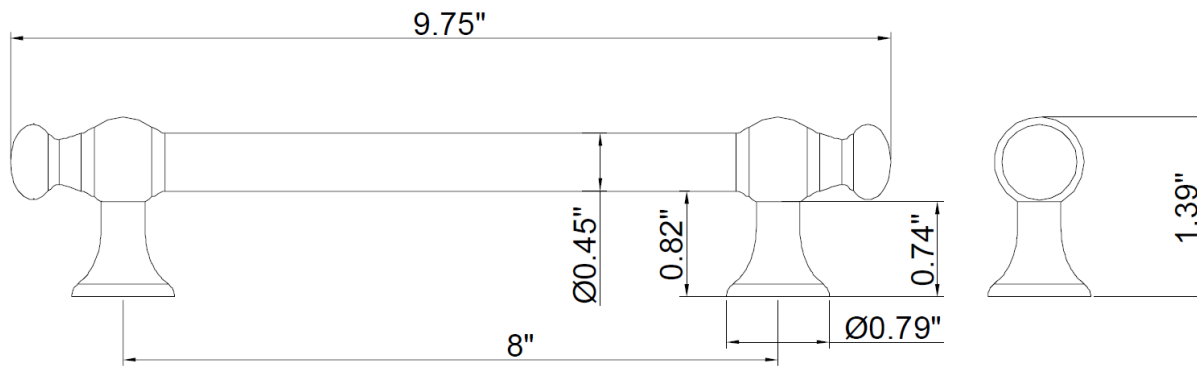

Howell Cabinet Knob

SKU: 7612531 / 8825604 / 8126235 / 9428993 / 9105430

Howell Cabinet Drawer Pull 4in

SKU: 1732231 / 4138761 / 6540105 / 9965572 / 6577093

Howell Cabinet Drawer Pull 6in

SKU: 888519 / 242272 / 9062598 / 2592151 / 7143207

Howell Cabinet Drawer Pull 8in

SKU: 3932743 / 5201029 / 645399 / 6678958 / 5972847

Howell Cabinet Appliance Pull 12in

SKU: 1554663 / 2920060 / 3554416 / 7092730 / 6526589

Howell Cabinet Appliance Pull 18in