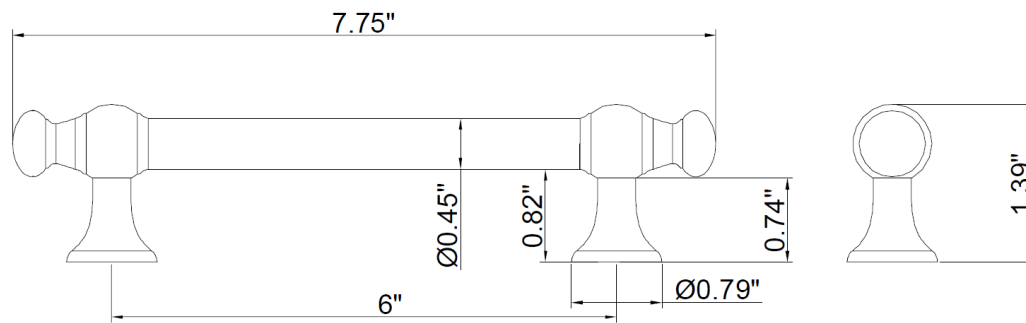

Howell Cabinet Knob

SKU: 7612531 / 8825604 / 8126235 / 9428993 / 9105430

Howell Cabinet Drawer Pull 4in

SKU: 1732231 / 4138761 / 6540105 / 9965572 / 6577093

Howell Cabinet Drawer Pull 6in

SKU: 888519 / 242272 / 9062598 / 2592151 / 7143207

Howell Cabinet Drawer Pull 8in

SKU: 3932743 / 5201029 / 645399 / 6678958 / 5972847

Howell Cabinet Appliance Pull 12in

SKU: 1554663 / 2920060 / 3554416 / 7092730 / 6526589

Howell Cabinet Appliance Pull 18in