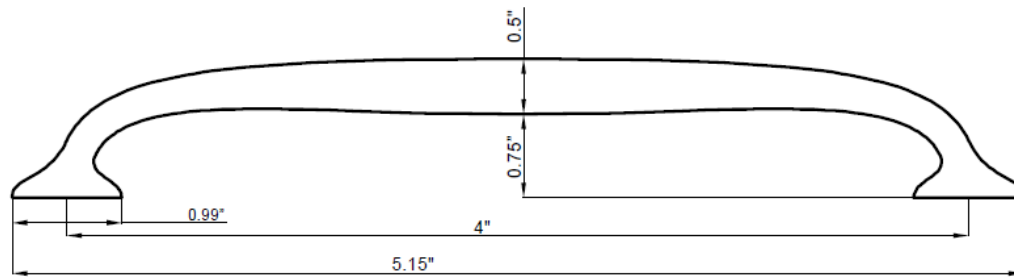

Hudson Cabinet Knob Mini

SKU: 7027641 / 4162651 / 2680150 / 1647857 / 7666339

Hudson Cabinet Knob

SKU: 9924096 / 5593290 / 3498034 / 3493003 / 9273657

Hudson Cabinet Drawer Pull 4in

SKU: 9394734 / 5523389 / 9852853 / 1314321 / 5249934