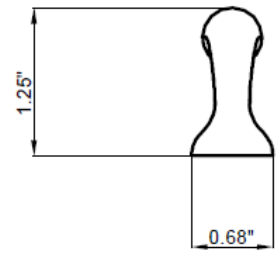

Hudson Cabinet Drawer Pull 8in

SKU: 4671726 / 1728368 / 1777646 / 7114209 / 4132987