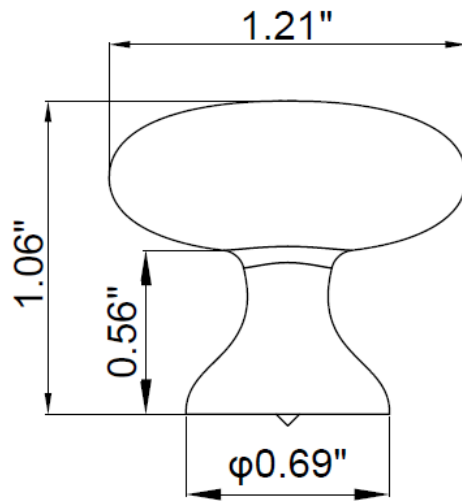

Hudson Cabinet Knob Mini

SKU: 7027641 / 4162651 / 2680150 / 1647857 / 7666339