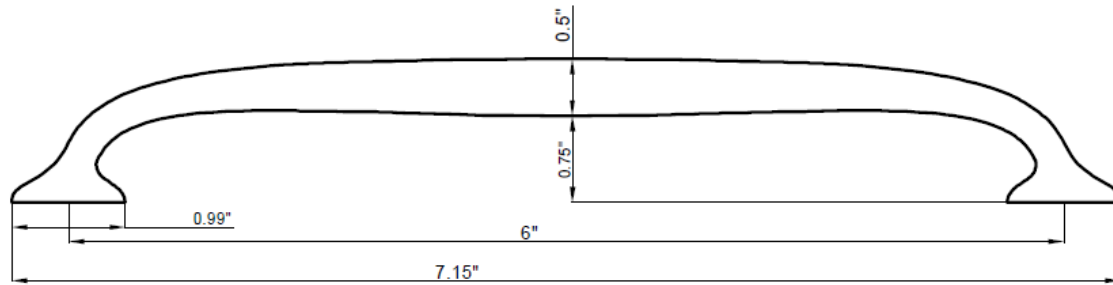

Hudson Cabinet Drawer Pull 6in

SKU: 8032092 / 405504 / 9007532/ 2222751 / 8998680