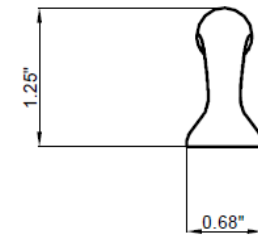

Hudson Cabinet Knob Mini

SKU: 7027641 / 4162651 / 2680150 / 1647857 / 7666339

Hudson Cabinet Knob

SKU: 9924096 / 5593290 / 3498034 / 3493003 / 9273657

Hudson Cabinet Drawer Pull 4in

SKU: 9394734 / 5523389 / 9852853 / 1314321 / 5249934