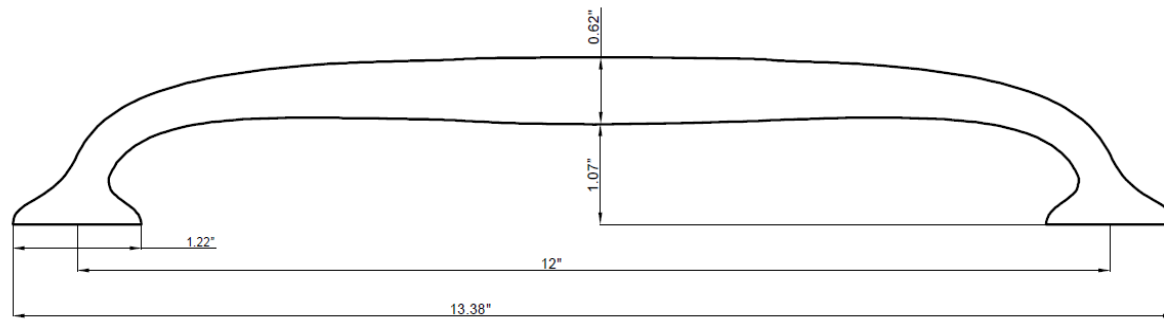

Hudson Cabinet Drawer Pull 6in

SKU: 8032092 / 405504 / 9007532/ 2222751 / 8998680

Hudson Cabinet Drawer Pull 8in

SKU: 4671726 / 1728368 / 1777646 / 7114209 / 4132987

Hudson Cabinet Appliance Pull 12in

SKU: 9422693 / 9726855 / 9002389 / 7646345 / 4900453