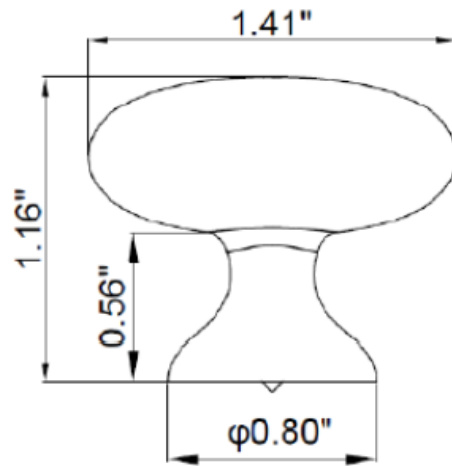

Hudson Cabinet Knob

SKU: 9924096 / 5593290 / 3498034 / 3493003 / 9273657