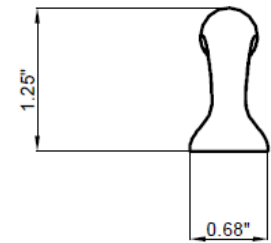

Hudson Cabinet Drawer Pull 6in

SKU: 8032092 / 405504 / 9007532/ 2222751 / 8998680

Hudson Cabinet Drawer Pull 8in

SKU: 4671726 / 1728368 / 1777646 / 7114209 / 4132987

Hudson Cabinet Appliance Pull 12in

SKU: 9422693 / 9726855 / 9002389 / 7646345 / 4900453