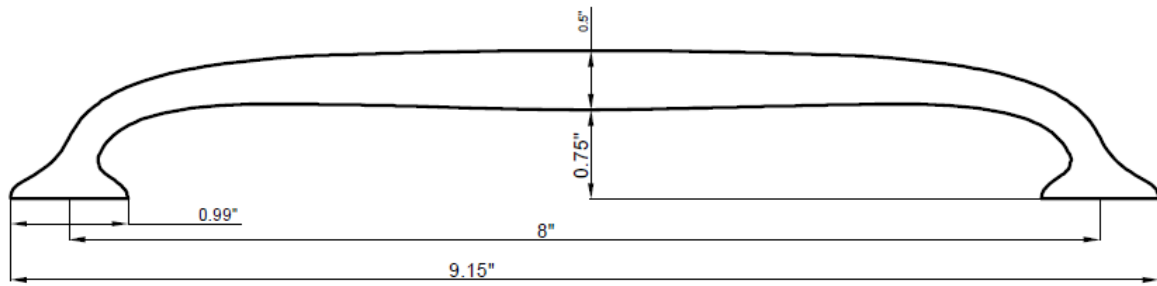

Hudson Cabinet Drawer Pull 8in

SKU: 4671726 / 1728368 / 1777646 / 7114209 / 4132987