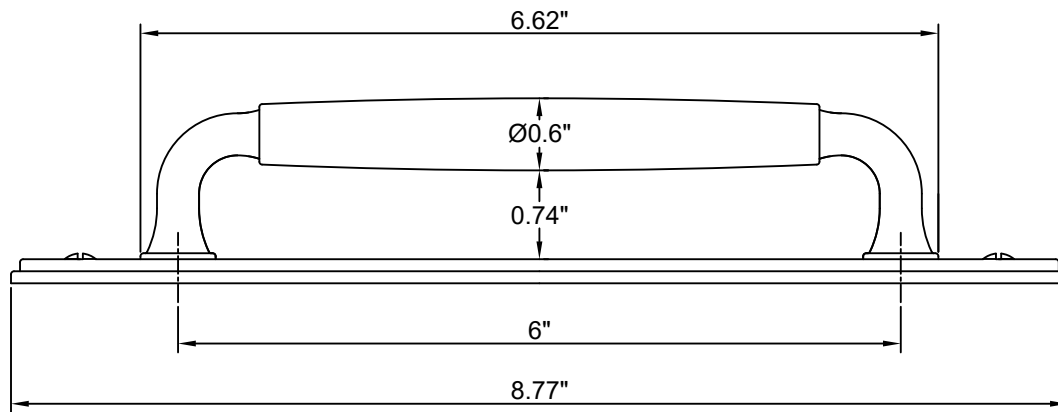

Lennox Drawer Pull 6in

SKU: 7167099 / 3186435 / 6052191 / 2350279