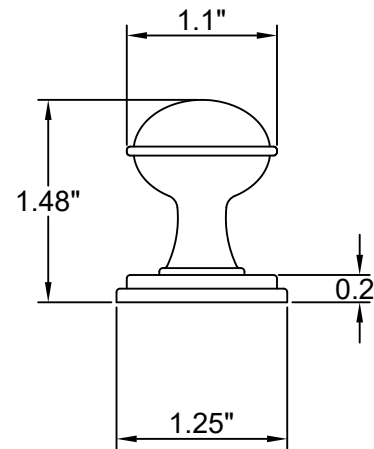

Lennox Cabinet Knob

SKU: 8331304 / 9119691 / 133560 / 6236485

Lennox Cabinet Knob With 2-1/2in Backplate

Lennox Cabinet Knob With 4in Backplate
SKU: 9891187 / 3263883 / 7659427 / 87095

Lennox Cabinet Knob With 6in Backplate
SKU: 4817675 / 4381946 / 9500750 / 3649546

Lennox Drawer Pull 4in

SKU: 6018614 / 8611524 / 7611956 / 3215739

Lennox Drawer Pull 6in

SKU: 7167099 / 3186435 / 6052191 / 2350279

Lennox Drawer Pull 8in

SKU: 5063950 / 6931616 / 7344491 / 4594480

Lennox Appliance pull 12in
SKU: 7458951 / 7851960 / 7801531 / 4721063

Lennox Appliance pull 18in
SKU: 9720101 / 521846 / 4200878 / 2746855