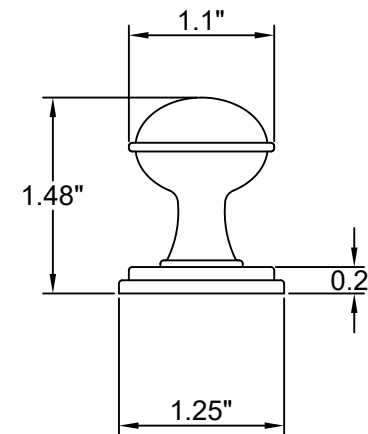

Lennox Cabinet Knob

SKU: 8331304 / 9119691 / 133560 / 6236485

Lennox Cabinet Knob With 2-1/2in Backplate

Lennox Cabinet Knob With 4in Backplate
SKU: 9891187 / 3263883 / 7659427 / 87095

Lennox Cabinet Knob With 6in Backplate
SKU: 4817675 / 4381946 / 9500750 / 3649546

Lennox Drawer Pull 4in

SKU: 6018614 / 8611524 / 7611956 / 3215739

Lennox Drawer Pull 6in

SKU: 7167099 / 3186435 / 6052191 / 2350279

Lennox Drawer Pull 8in

SKU: 5063950 / 6931616 / 7344491 / 4594480

Lennox Appliance pull 12in
SKU: 7458951 / 7851960 / 7801531 / 4721063

Lennox Appliance pull 18in
SKU: 9720101 / 521846 / 4200878 / 2746855