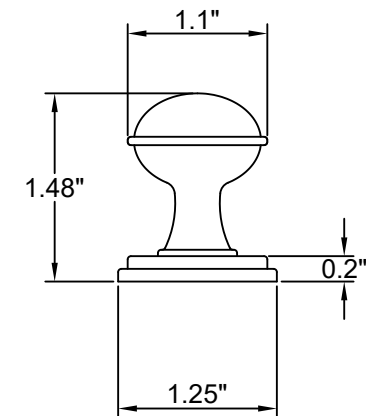

Lennox Cabinet Knob

SKU: 8331304 / 9119691 / 133560 / 6236485

Lennox Cabinet Knob With 2-1/2in Backplate

Lennox Cabinet Knob With 4in Backplate
SKU: 9891187 / 3263883 / 7659427 / 87095

Lennox Cabinet Knob With 6in Backplate
SKU: 4817675 / 4381946 / 9500750 / 3649546

Lennox Drawer Pull 4in

SKU: 6018614 / 8611524 / 7611956 / 3215739

Lennox Drawer Pull 6in

SKU: 7167099 / 3186435 / 6052191 / 2350279

Lennox Drawer Pull 8in

SKU: 5063950 / 6931616 / 7344491 / 4594480

Lennox Appliance pull 12in
SKU: 7458951 / 7851960 / 7801531 / 4721063

Lennox Appliance pull 18in
SKU: 9720101 / 521846 / 4200878 / 2746855