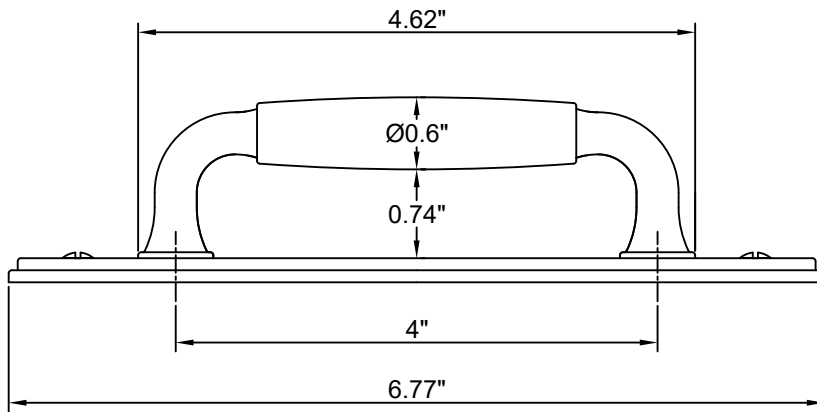

Lennox Drawer Pull 4in

SKU: 6018614 / 8611524 / 7611956 / 3215739