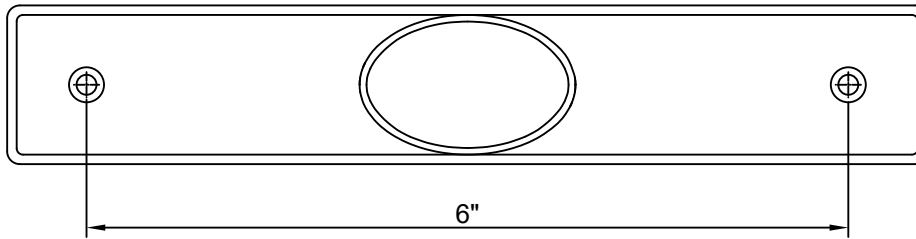

Lennox Cabinet Knob

SKU: 8331304 / 9119691 / 133560 / 6236485

Lennox Cabinet Knob With 2-1/2in Backplate

Lennox Cabinet Knob With 4in Backplate
SKU: 9891187 / 3263883 / 7659427 / 87095

Lennox Cabinet Knob With 6in Backplate
SKU: 4817675 / 4381946 / 9500750 / 3649546