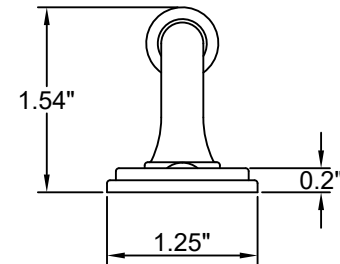

Lennox Drawer Pull 4in

SKU: 6018614 / 8611524 / 7611956 / 3215739