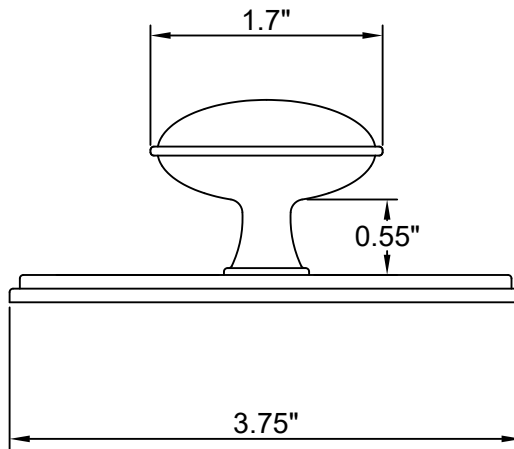

Lennox Cabinet Knob

SKU: 8331304 / 9119691 / 133560 / 6236485

Lennox Cabinet Knob With 2-1/2in Backplate

Lennox Cabinet Knob With 4in Backplate
SKU: 9891187 / 3263883 / 7659427 / 87095

Lennox Cabinet Knob With 6in Backplate
SKU: 4817675 / 4381946 / 9500750 / 3649546

Lennox Drawer Pull 4in

SKU: 6018614 / 8611524 / 7611956 / 3215739

Lennox Drawer Pull 6in

SKU: 7167099 / 3186435 / 6052191 / 2350279

Lennox Drawer Pull 8in

SKU: 5063950 / 6931616 / 7344491 / 4594480

Lennox Appliance pull 12in
SKU: 7458951 / 7851960 / 7801531 / 4721063

Lennox Appliance pull 18in
SKU: 9720101 / 521846 / 4200878 / 2746855