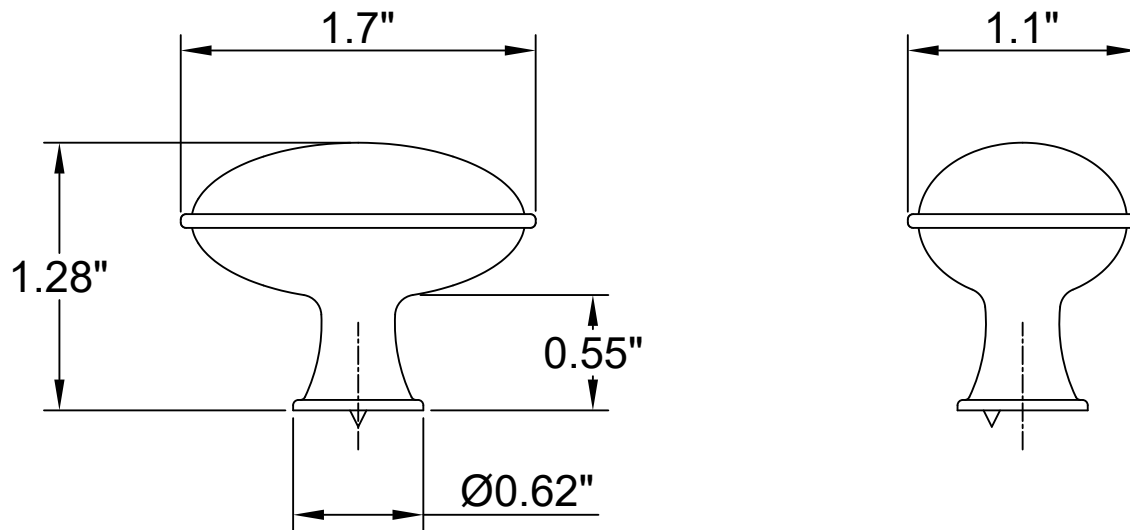

Lennox Cabinet Knob

SKU: 8331304 / 9119691 / 133560 / 6236485

Lennox Cabinet Knob With 2-1/2in Backplate

Lennox Cabinet Knob With 4in Backplate
SKU: 9891187 / 3263883 / 7659427 / 87095

Lennox Cabinet Knob With 6in Backplate
SKU: 4817675 / 4381946 / 9500750 / 3649546

Lennox Drawer Pull 4in

SKU: 6018614 / 8611524 / 7611956 / 3215739

Lennox Drawer Pull 6in

SKU: 7167099 / 3186435 / 6052191 / 2350279

Lennox Drawer Pull 8in

SKU: 5063950 / 6931616 / 7344491 / 4594480

Lennox Appliance pull 12in
SKU: 7458951 / 7851960 / 7801531 / 4721063

Lennox Appliance pull 18in
SKU: 9720101 / 521846 / 4200878 / 2746855