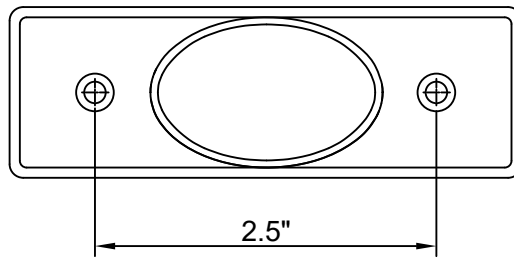

Lennox Cabinet Knob

SKU: 8331304 / 9119691 / 133560 / 6236485

Lennox Cabinet Knob With 2-1/2in Backplate

Lennox Cabinet Knob With 4in Backplate
SKU: 9891187 / 3263883 / 7659427 / 87095

Lennox Cabinet Knob With 6in Backplate
SKU: 4817675 / 4381946 / 9500750 / 3649546