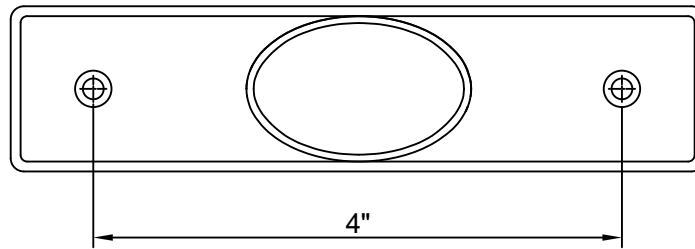

Lennox Cabinet Knob

SKU: 8331304 / 9119691 / 133560 / 6236485

Lennox Cabinet Knob With 2-1/2in Backplate

Lennox Cabinet Knob With 4in Backplate
SKU: 9891187 / 3263883 / 7659427 / 87095

Lennox Cabinet Knob With 6in Backplate
SKU: 4817675 / 4381946 / 9500750 / 3649546

Lennox Drawer Pull 4in

SKU: 6018614 / 8611524 / 7611956 / 3215739

Lennox Drawer Pull 6in

SKU: 7167099 / 3186435 / 6052191 / 2350279

Lennox Drawer Pull 8in

SKU: 5063950 / 6931616 / 7344491 / 4594480

Lennox Appliance pull 12in
SKU: 7458951 / 7851960 / 7801531 / 4721063