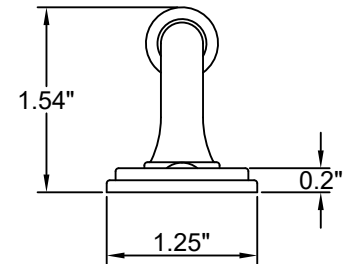

Lennox Drawer Pull 6in

SKU: 7167099 / 3186435 / 6052191 / 2350279