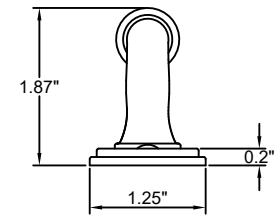

Lennox Drawer Pull 4in

SKU: 6018614 / 8611524 / 7611956 / 3215739

Lennox Drawer Pull 6in

SKU: 7167099 / 3186435 / 6052191 / 2350279

Lennox Drawer Pull 8in

SKU: 5063950 / 6931616 / 7344491 / 4594480

Lennox Appliance pull 12in
SKU: 7458951 / 7851960 / 7801531 / 4721063

Lennox Appliance pull 18in
SKU: 9720101 / 521846 / 4200878 / 2746855