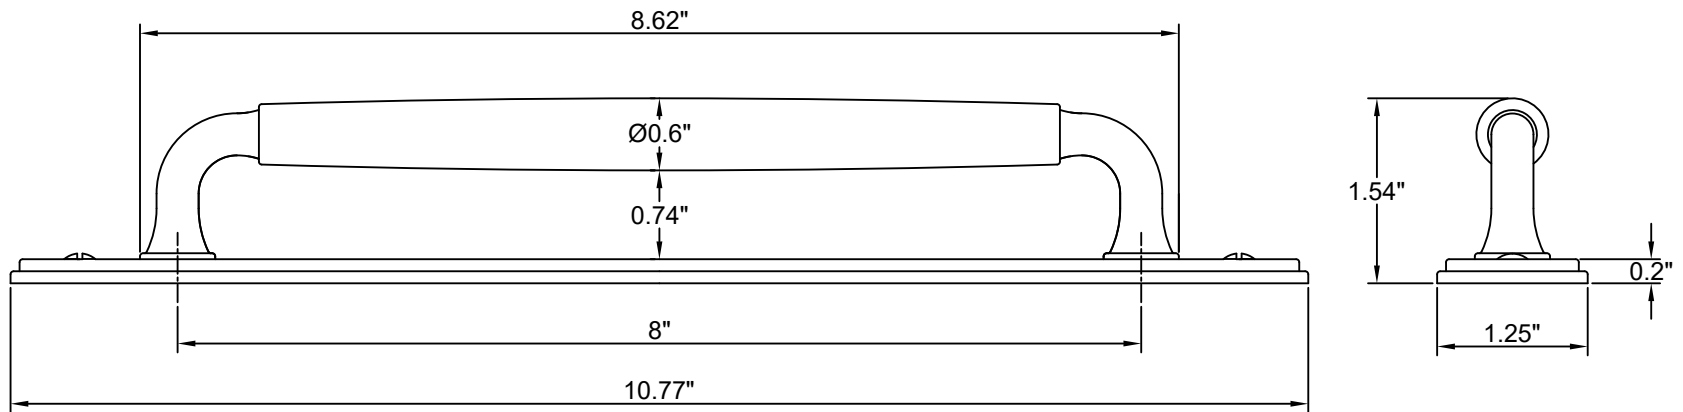

Lennox Drawer Pull 4in

SKU: 6018614 / 8611524 / 7611956 / 3215739

Lennox Drawer Pull 6in

SKU: 7167099 / 3186435 / 6052191 / 2350279

Lennox Drawer Pull 8in

SKU: 5063950 / 6931616 / 7344491 / 4594480

Lennox Appliance pull 12in
SKU: 7458951 / 7851960 / 7801531 / 4721063

Lennox Appliance pull 18in
SKU: 9720101 / 521846 / 4200878 / 2746855