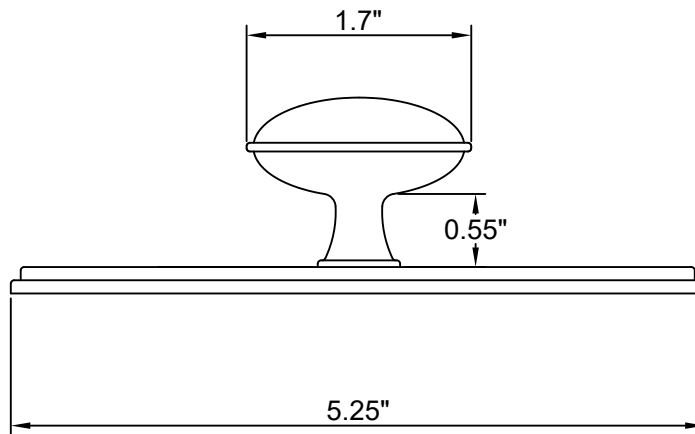

Lennox Cabinet Knob

SKU: 8331304 / 9119691 / 133560 / 6236485

Lennox Cabinet Knob With 2-1/2in Backplate

Lennox Cabinet Knob With 4in Backplate
SKU: 9891187 / 3263883 / 7659427 / 87095

Lennox Cabinet Knob With 6in Backplate
SKU: 4817675 / 4381946 / 9500750 / 3649546

Lennox Appliance pull 18in
SKU: 9720101 / 521846 / 4200878 / 2746855