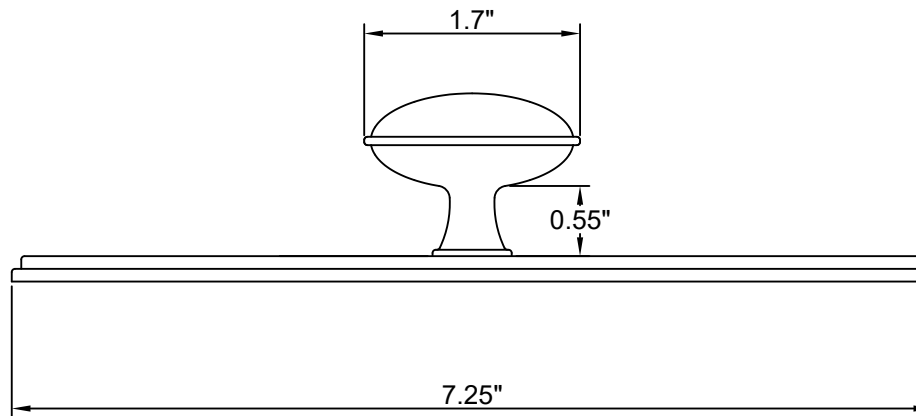

Lennox Cabinet Knob

SKU: 8331304 / 9119691 / 133560 / 6236485

Lennox Cabinet Knob With 2-1/2in Backplate

Lennox Cabinet Knob With 4in Backplate
SKU: 9891187 / 3263883 / 7659427 / 87095

Lennox Cabinet Knob With 6in Backplate
SKU: 4817675 / 4381946 / 9500750 / 3649546