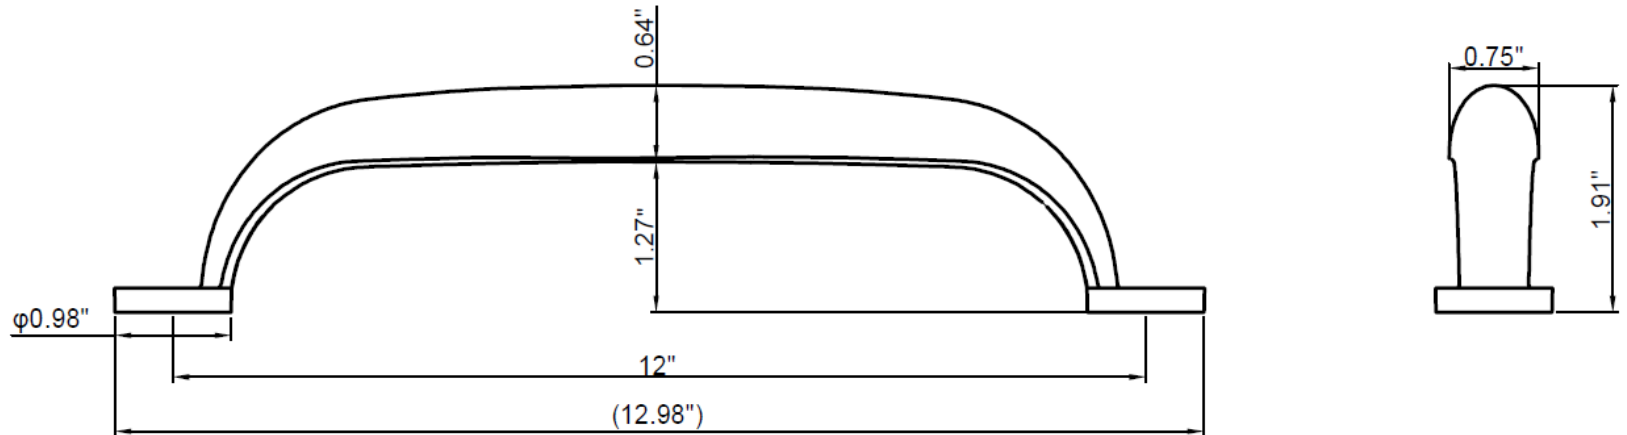

Massey Cabinet Appliance Pull 12in

SKU: 8902909 / 879227 / 5236308 / 4593689 / 2057584 / 9677608 / 3569759 / 646951