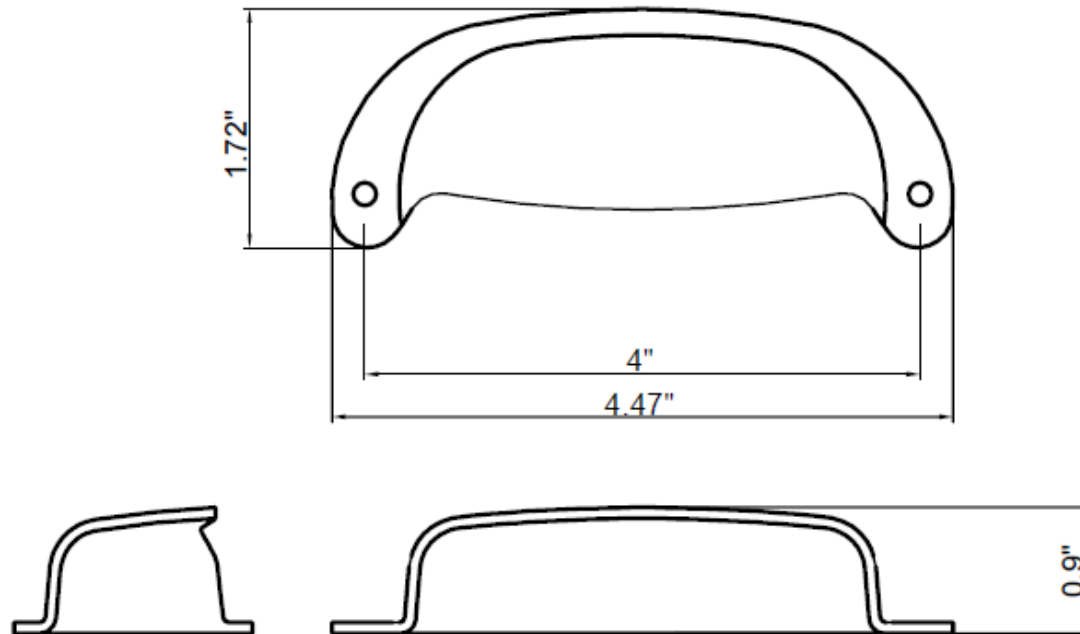

Massey Cabinet Bin Pull 4in

SKU: 116452 / 9753225 / 9334168 / 2387097 / 185375 / 8217284 / 1292026 / 4247662