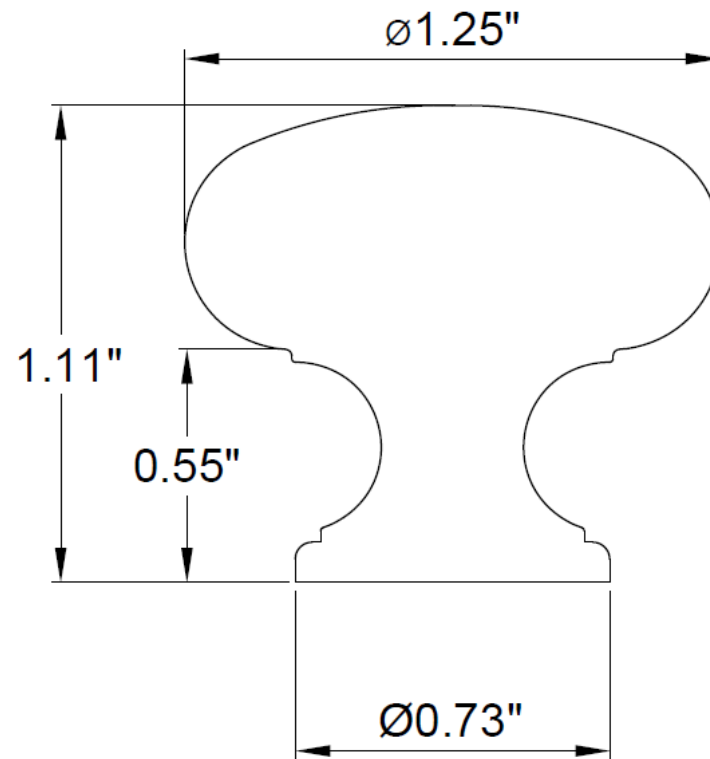

Massey Cabinet Knob

SKU: 207160 / 6174331 / 6844933 / 5380321 / 3046494 / 2997325 / 7566850 / 557989

Massey Cabinet Bin Pull 3in

SKU: 5521977 / 2926734 / 6299054 / 4286334 / 3983766 / 3423716 / 6210709 / 9167640