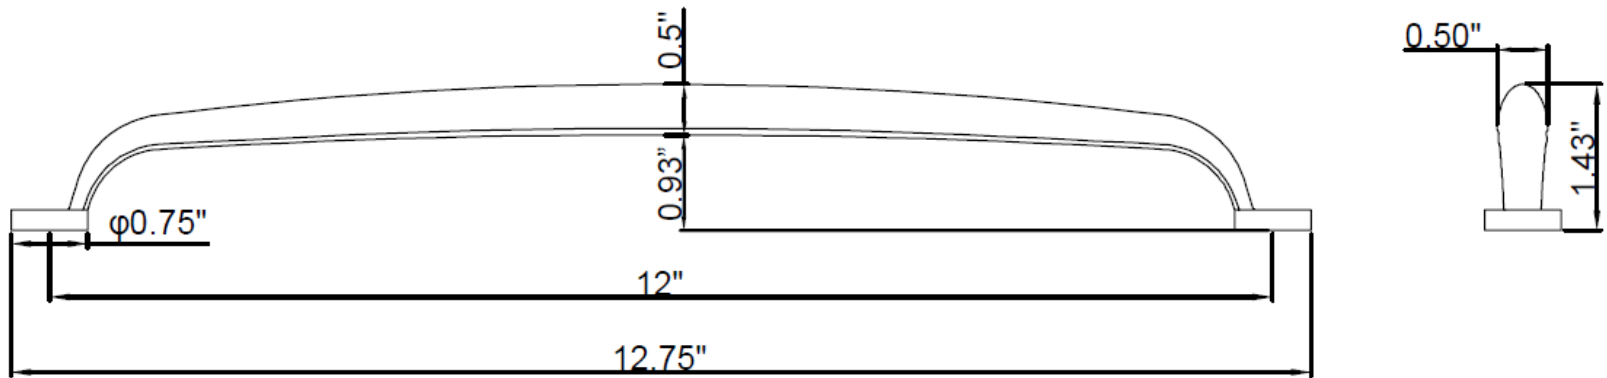

Massey Cabinet Drawer Pull 12in

SKU: 1706483 / 3744960 / 4125429 / 5785897 / 4663033 / 6633684 / 5121881