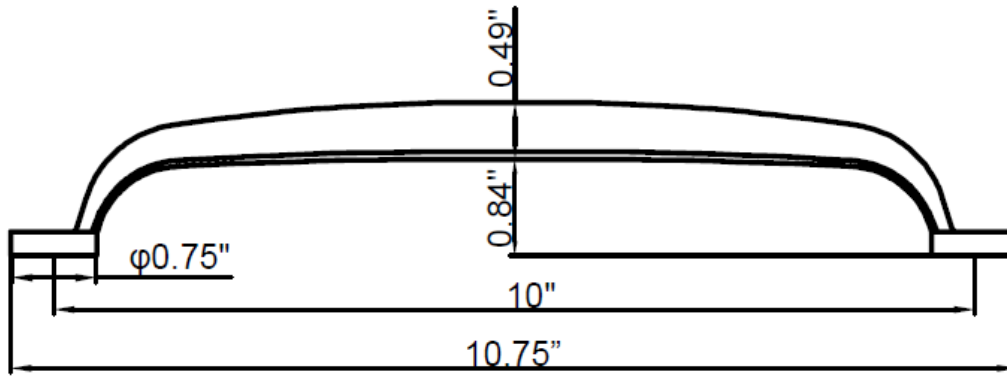

Massey Cabinet Drawer Pull 10in

SKU: 9368639 / 1217174 / 3360585 / 5201440 / 2293861 / 2200917 / 6409555/ 8828168