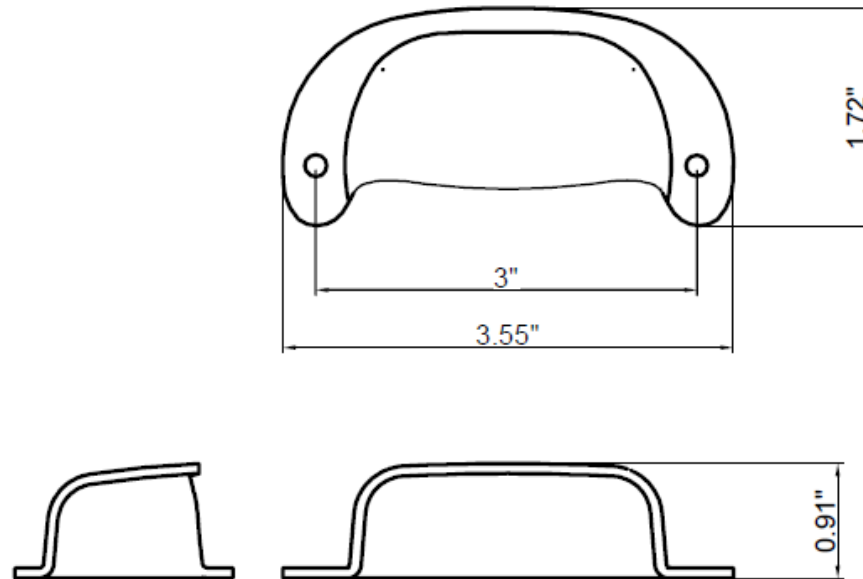

Massey Cabinet Knob

SKU: 207160 / 6174331 / 6844933 / 5380321 / 3046494 / 2997325 / 7566850 / 557989

Massey Cabinet Bin Pull 3in

SKU: 5521977 / 2926734 / 6299054 / 4286334 / 3983766 / 3423716 / 6210709 / 9167640