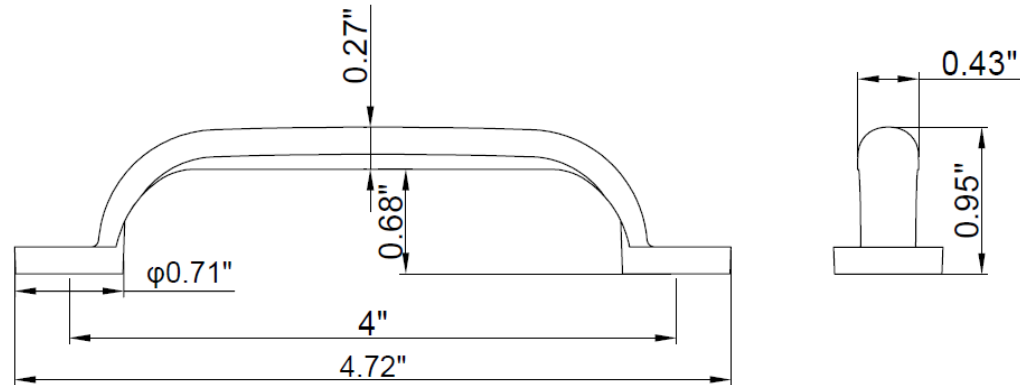

Massey Cabinet Drawer Pull 4in

SKU: : 4154230 / 604739 / 4743674 / 8415899 / 4507712 / 9239798 / 5133547 / 26584