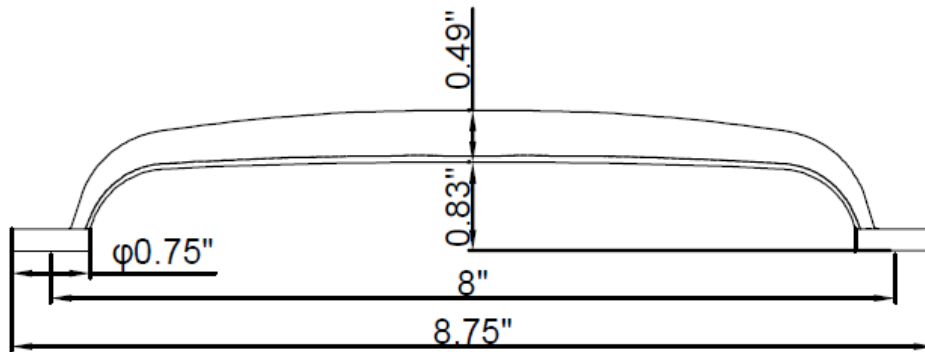

Massey Cabinet Drawer Pull 8in

SKU: 4785923 / 7972085 / 6140801 / 9248370 / 80933 / 6885106 / 7662062 / 7153107