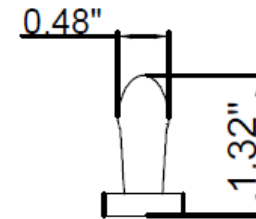

Massey Cabinet Drawer Pull 8in

SKU: 4785923 / 7972085 / 6140801 / 9248370 / 80933 / 6885106 / 7662062 / 7153107