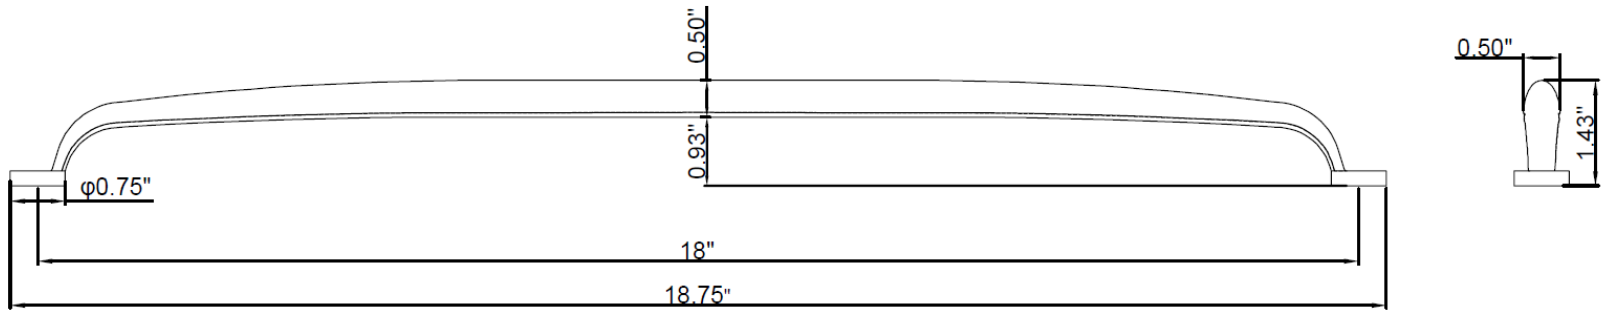

Massey Cabinet Drawer Pull 18in

SKU: 198373 / 2495084 / 8650705 / 4316954 / 8725570 / 6400979