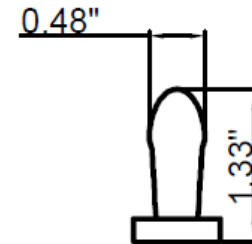

Massey Cabinet Drawer Pull 10in

SKU: 9368639 / 1217174 / 3360585 / 5201440 / 2293861 / 2200917 / 6409555/ 8828168