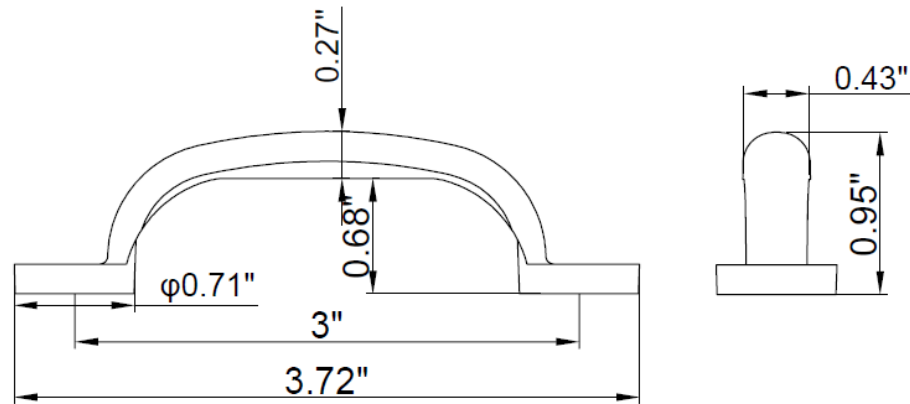

Massey Cabinet Drawer Pull 3in

SKU: 8422331 / 1438355 / 8519202 / 5783369 / 2215526 / 41548 / 1485827 / 3214857