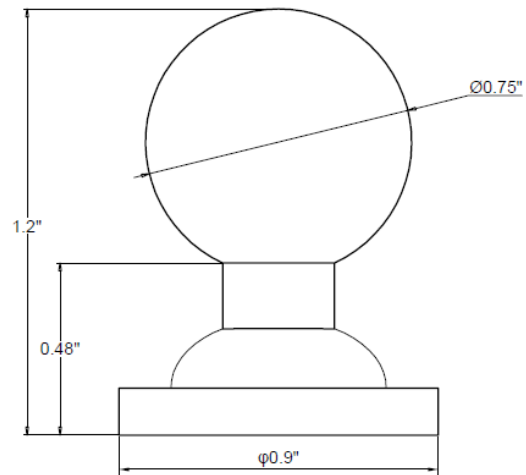

Naomi Cabinet Knob

SKU: 6424193 / 2772182 / 281008 / 4566697 / 1643278

Naomi Cabinet Drawer Pull 4in

SKU: 268745 / 3461149 / 5787537 / 7895497 / 3909824

Naomi Cabinet Drawer Pull 6in

SKU: 3566203 / 5810536 / 3560668 / 7018220 / 1092064