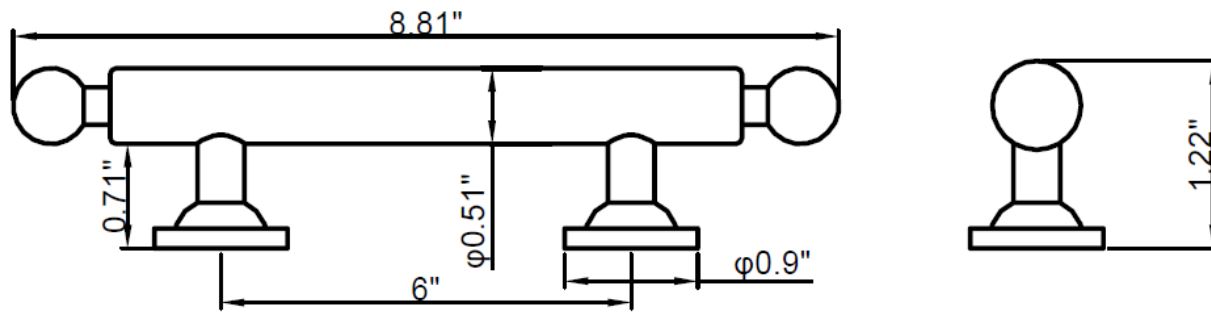

Naomi Cabinet Knob

SKU: 6424193 / 2772182 / 281008 / 4566697 / 1643278

Naomi Cabinet Drawer Pull 4in

SKU: 268745 / 3461149 / 5787537 / 7895497 / 3909824

Naomi Cabinet Drawer Pull 6in

SKU: 3566203 / 5810536 / 3560668 / 7018220 / 1092064