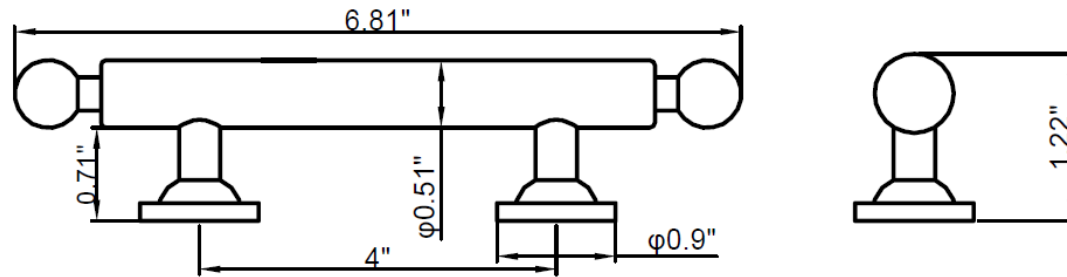

Naomi Cabinet Knob

SKU: 6424193 / 2772182 / 281008 / 4566697 / 1643278

Naomi Cabinet Drawer Pull 4in

SKU: 268745 / 3461149 / 5787537 / 7895497 / 3909824

Naomi Cabinet Drawer Pull 6in

SKU: 3566203 / 5810536 / 3560668 / 7018220 / 1092064