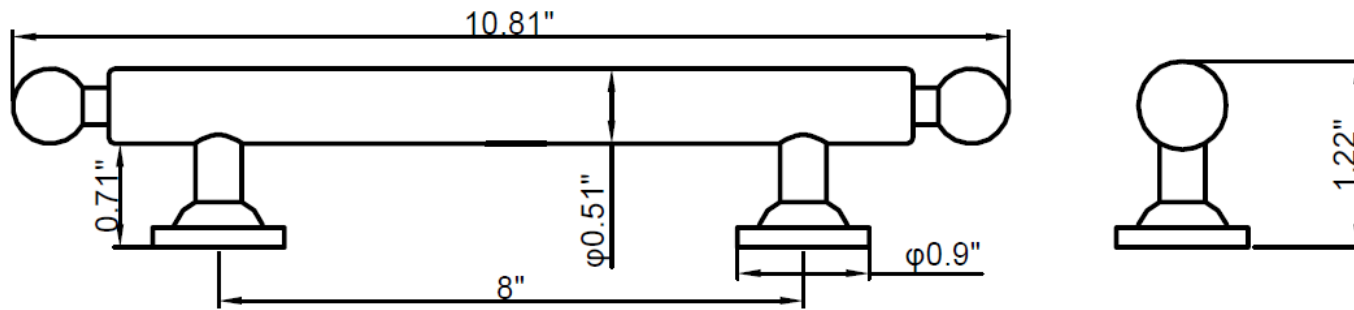

Naomi Cabinet Drawer Pull 8in

SKU: 3948790 / 8832966 / 3104257 / 4484525 / 3089888