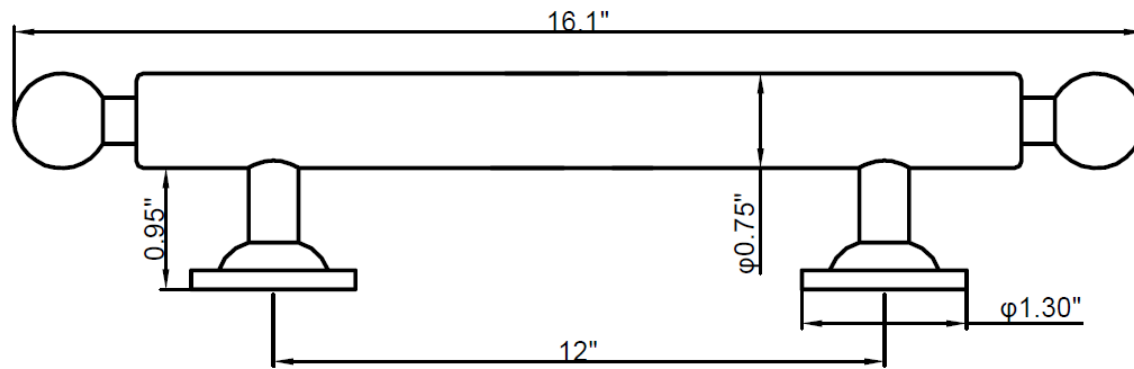

Naomi Cabinet Appliance Pull 12in

SKU: 1269873 / 9687056 / 3442414 / 795770 / 7042193