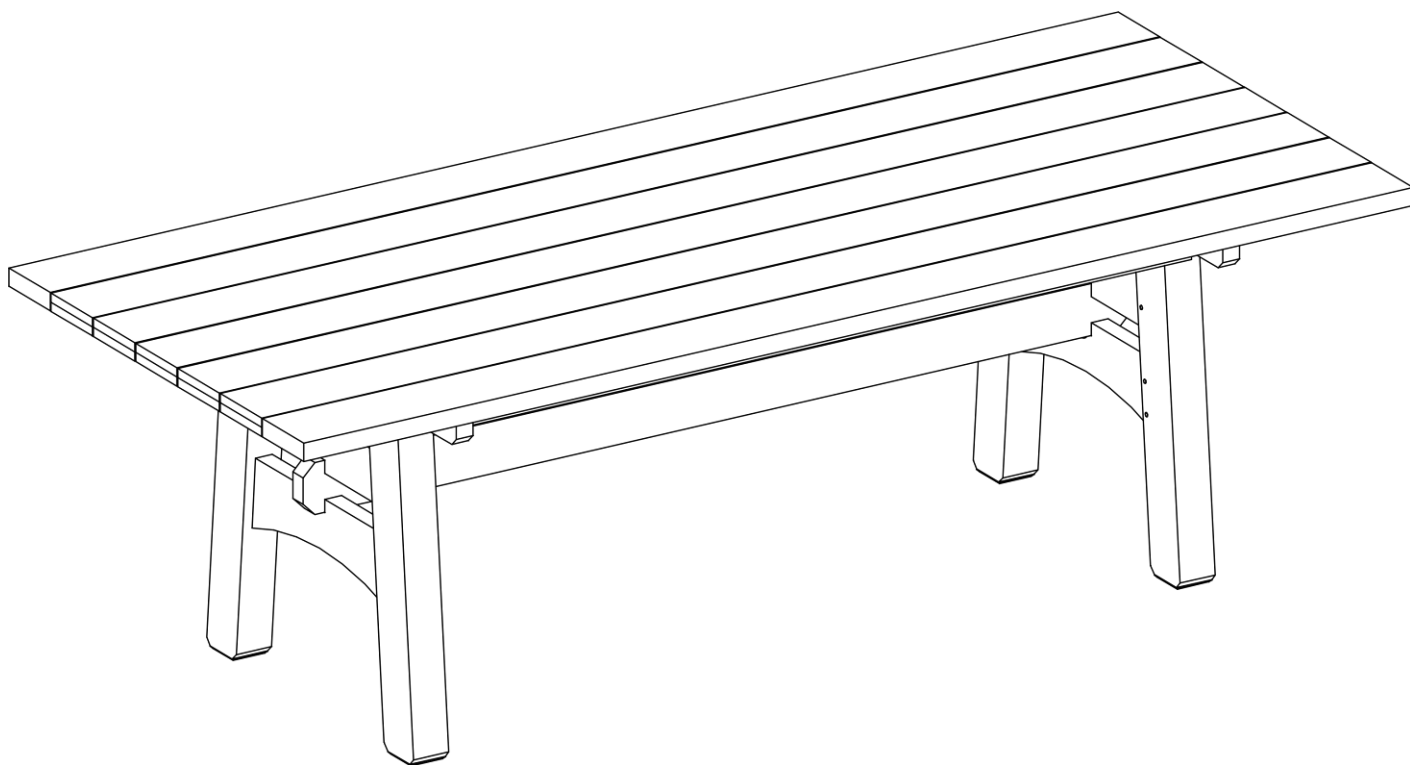


REJUVENATION

Assembly instructions
Instructions d'assemblage

2017.12.06

www.rejuvenation.com

1/6

Table Ronde fixed FSC Chunky Dining table - FSC teak wood C grade with golden care finish
Table Ronde fixe FSC Chunky Table à manger - FSC teck bois grade C avec finition dorée