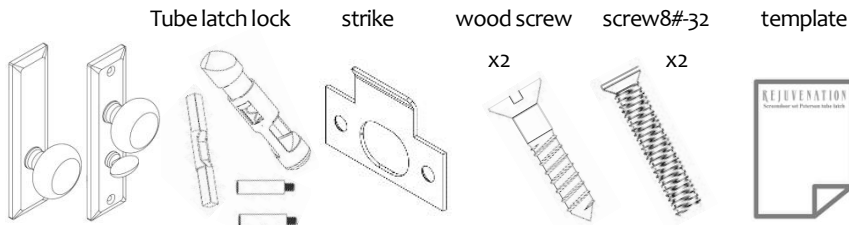

ENGLISH

CALIFORNIA PROPOSITION 65 WARNING: This product contains brass hardware components which contain lead, a heavy metal known by the State of California to cause cancer, birth defects, or other reproductive harm.

FRANÇAIS

AVERTISSEMENT RELATIF À LA PROPOSITION 65 DE LA CALIFORNIE: Ce produit contient du laiton qui contient des composants qui contiennent du plomb, un métal lourd connu dans l'État de la Californie pour causer le cancer, des malformations congénitales ou autres dommages au fœtus.

ESPAÑOL

ADVERTENCIA PROPOSICIÓN 65 DE CALIFORNIA: Este producto contiene componentes de ferretería de bronce, que contiene plomo, un metal pesado que es conocido en el Estado de California por causar cáncer, defectos de nacimiento y otros daños reproductivos.

Care Instructions:

- Dust often using a clean, soft, dry and lint-free cloth.
- Blot spills and wipe with a clean, damp cloth immediately.
- We do not recommend the use of chemical cleansers, abrasives or furniture polish on our lacquered finish.
- Hardware may loosen over time. Periodically check to make sure all connections are tight. Re-tighten if necessary.

PARTS INCLUDED / PIÈCES INCLUSES / PARTES INCLUIDAS